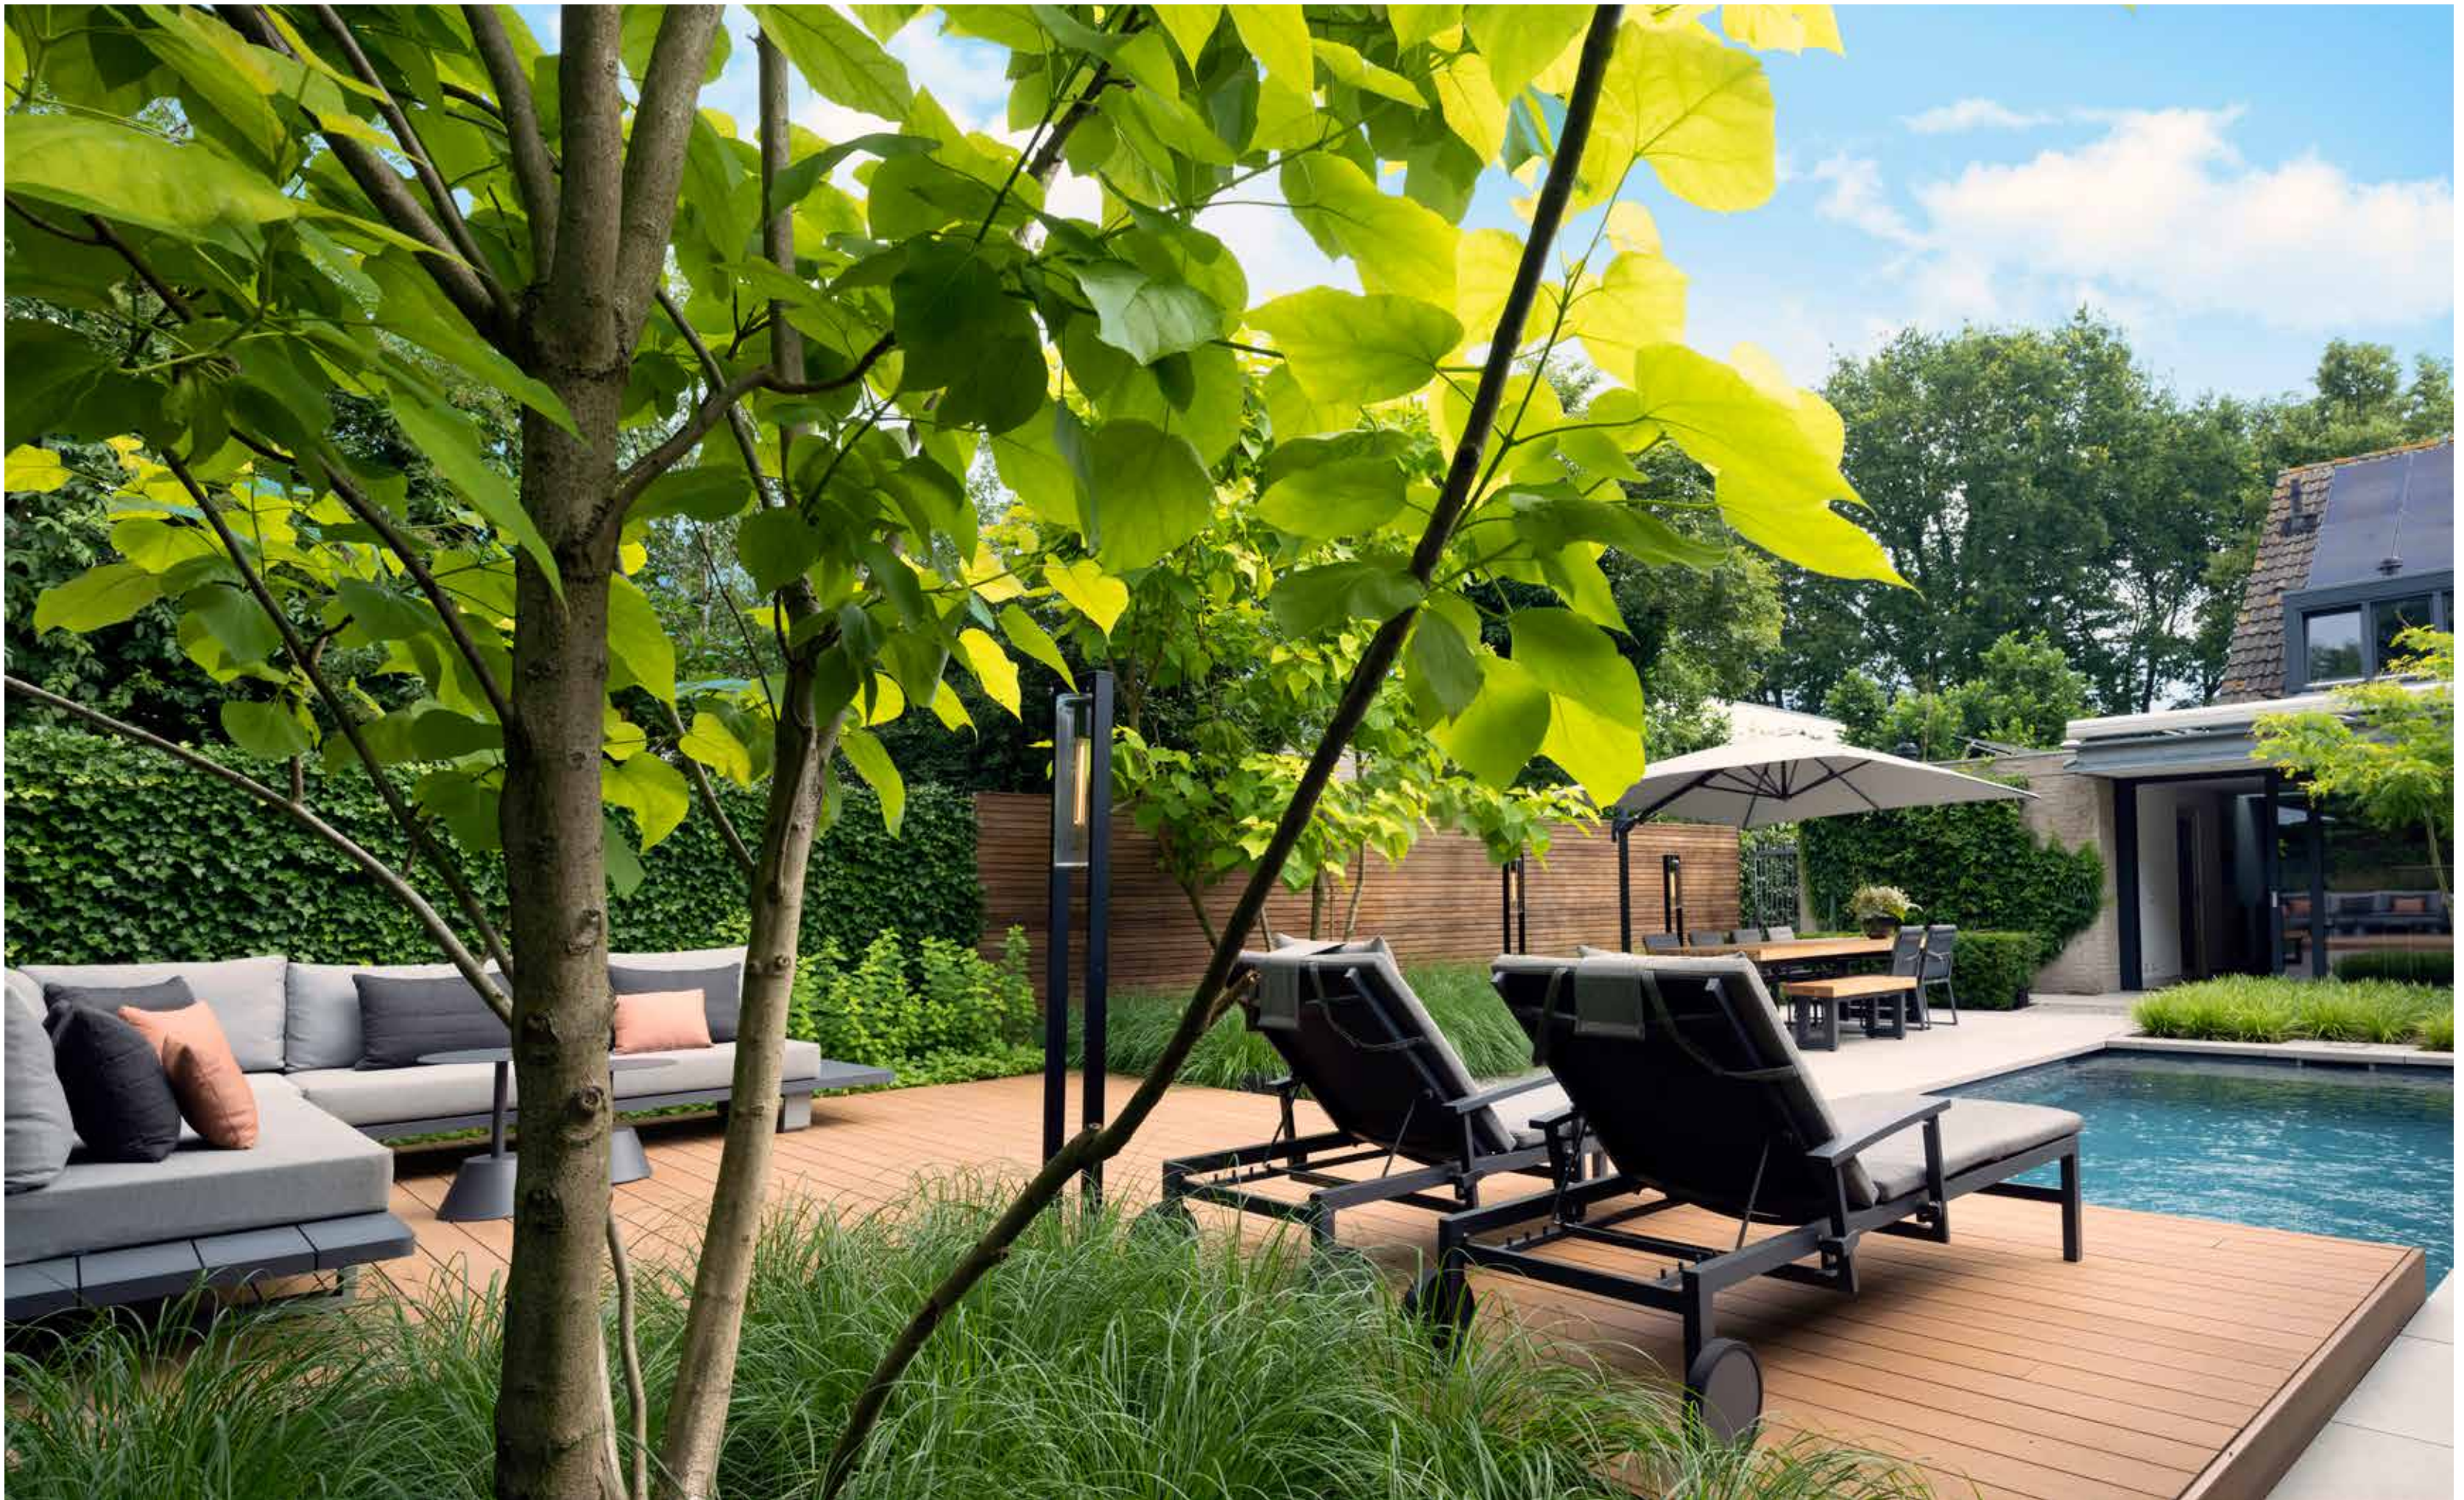

# Beleving en balans in stijlvolle en heerlijke tuin

DE KLASSIEK INGERICHTE TUIN MET VEEL BEPLANTING BOOD DE BEWONERS WEINIG RUIMTE OM MET DE FAMILIE IN TE GENIETEN. ZE SCHAKELDEN SPARQ TUINEN IN OM DE BUITENRUIMTE TE METAMORFOSEREN NAAR EEN STIJLVOLLE EN SFEERVOLLE TUIN EN DIE TE VOORZIEN VAN EEN ZWEMBAD. CONTAINERS VOL MET GROEN EN GROND WERDEN GEVULD, EN AAN DE HAND VAN HET ONTWERP VAN ALGEMEEN DIRECTEUR EN TUINARCHITECT GERT-JAN SCHOUWENAAR VERREES EEN TUIN DIE VOLLEDIG PAST BIJ DE WENSEN VAN DE OPDRACHTGEVERS.

In de sfeervolle tuin speelt het uitnodigende zwembad een heerlijk spel met de onderhoudsarme keramische tegels, het hout – toegepast bij het verhoogde terras aan de achterzijde en bij de scheidingswand aan de zijkant van de tuin –, de kiezels en de weelderige beplanting. Gert-Jan: “We creëerden een fraaie balans tussen de harde elementen zoals het zwembad en de terrassen en de zachte elementen, waarmee we het gebruikte groen – onder meer wuivende grasvlakken en meerstammige bomen – bedoelen. De hoge bomen die op gemeentegrond achter de kavel staan, versterken het natuurlijke gevoel dat de tuin uitstraalt.”

De tuin nodigt uit om in te zwemmen, te eten, te loungen, te ontspannen en vooral om in te genieten. “En dat is zeker wat onze opdrachtgevers doen. Ze maken met de kinderen en kleinkinderen optimaal gebruik van de mogelijkheden die de tuin biedt – ook bij minder hoge temperaturen – en zijn zeer te spreken over de uitstraling van de buitenruimte”, aldus Gert-Jan.