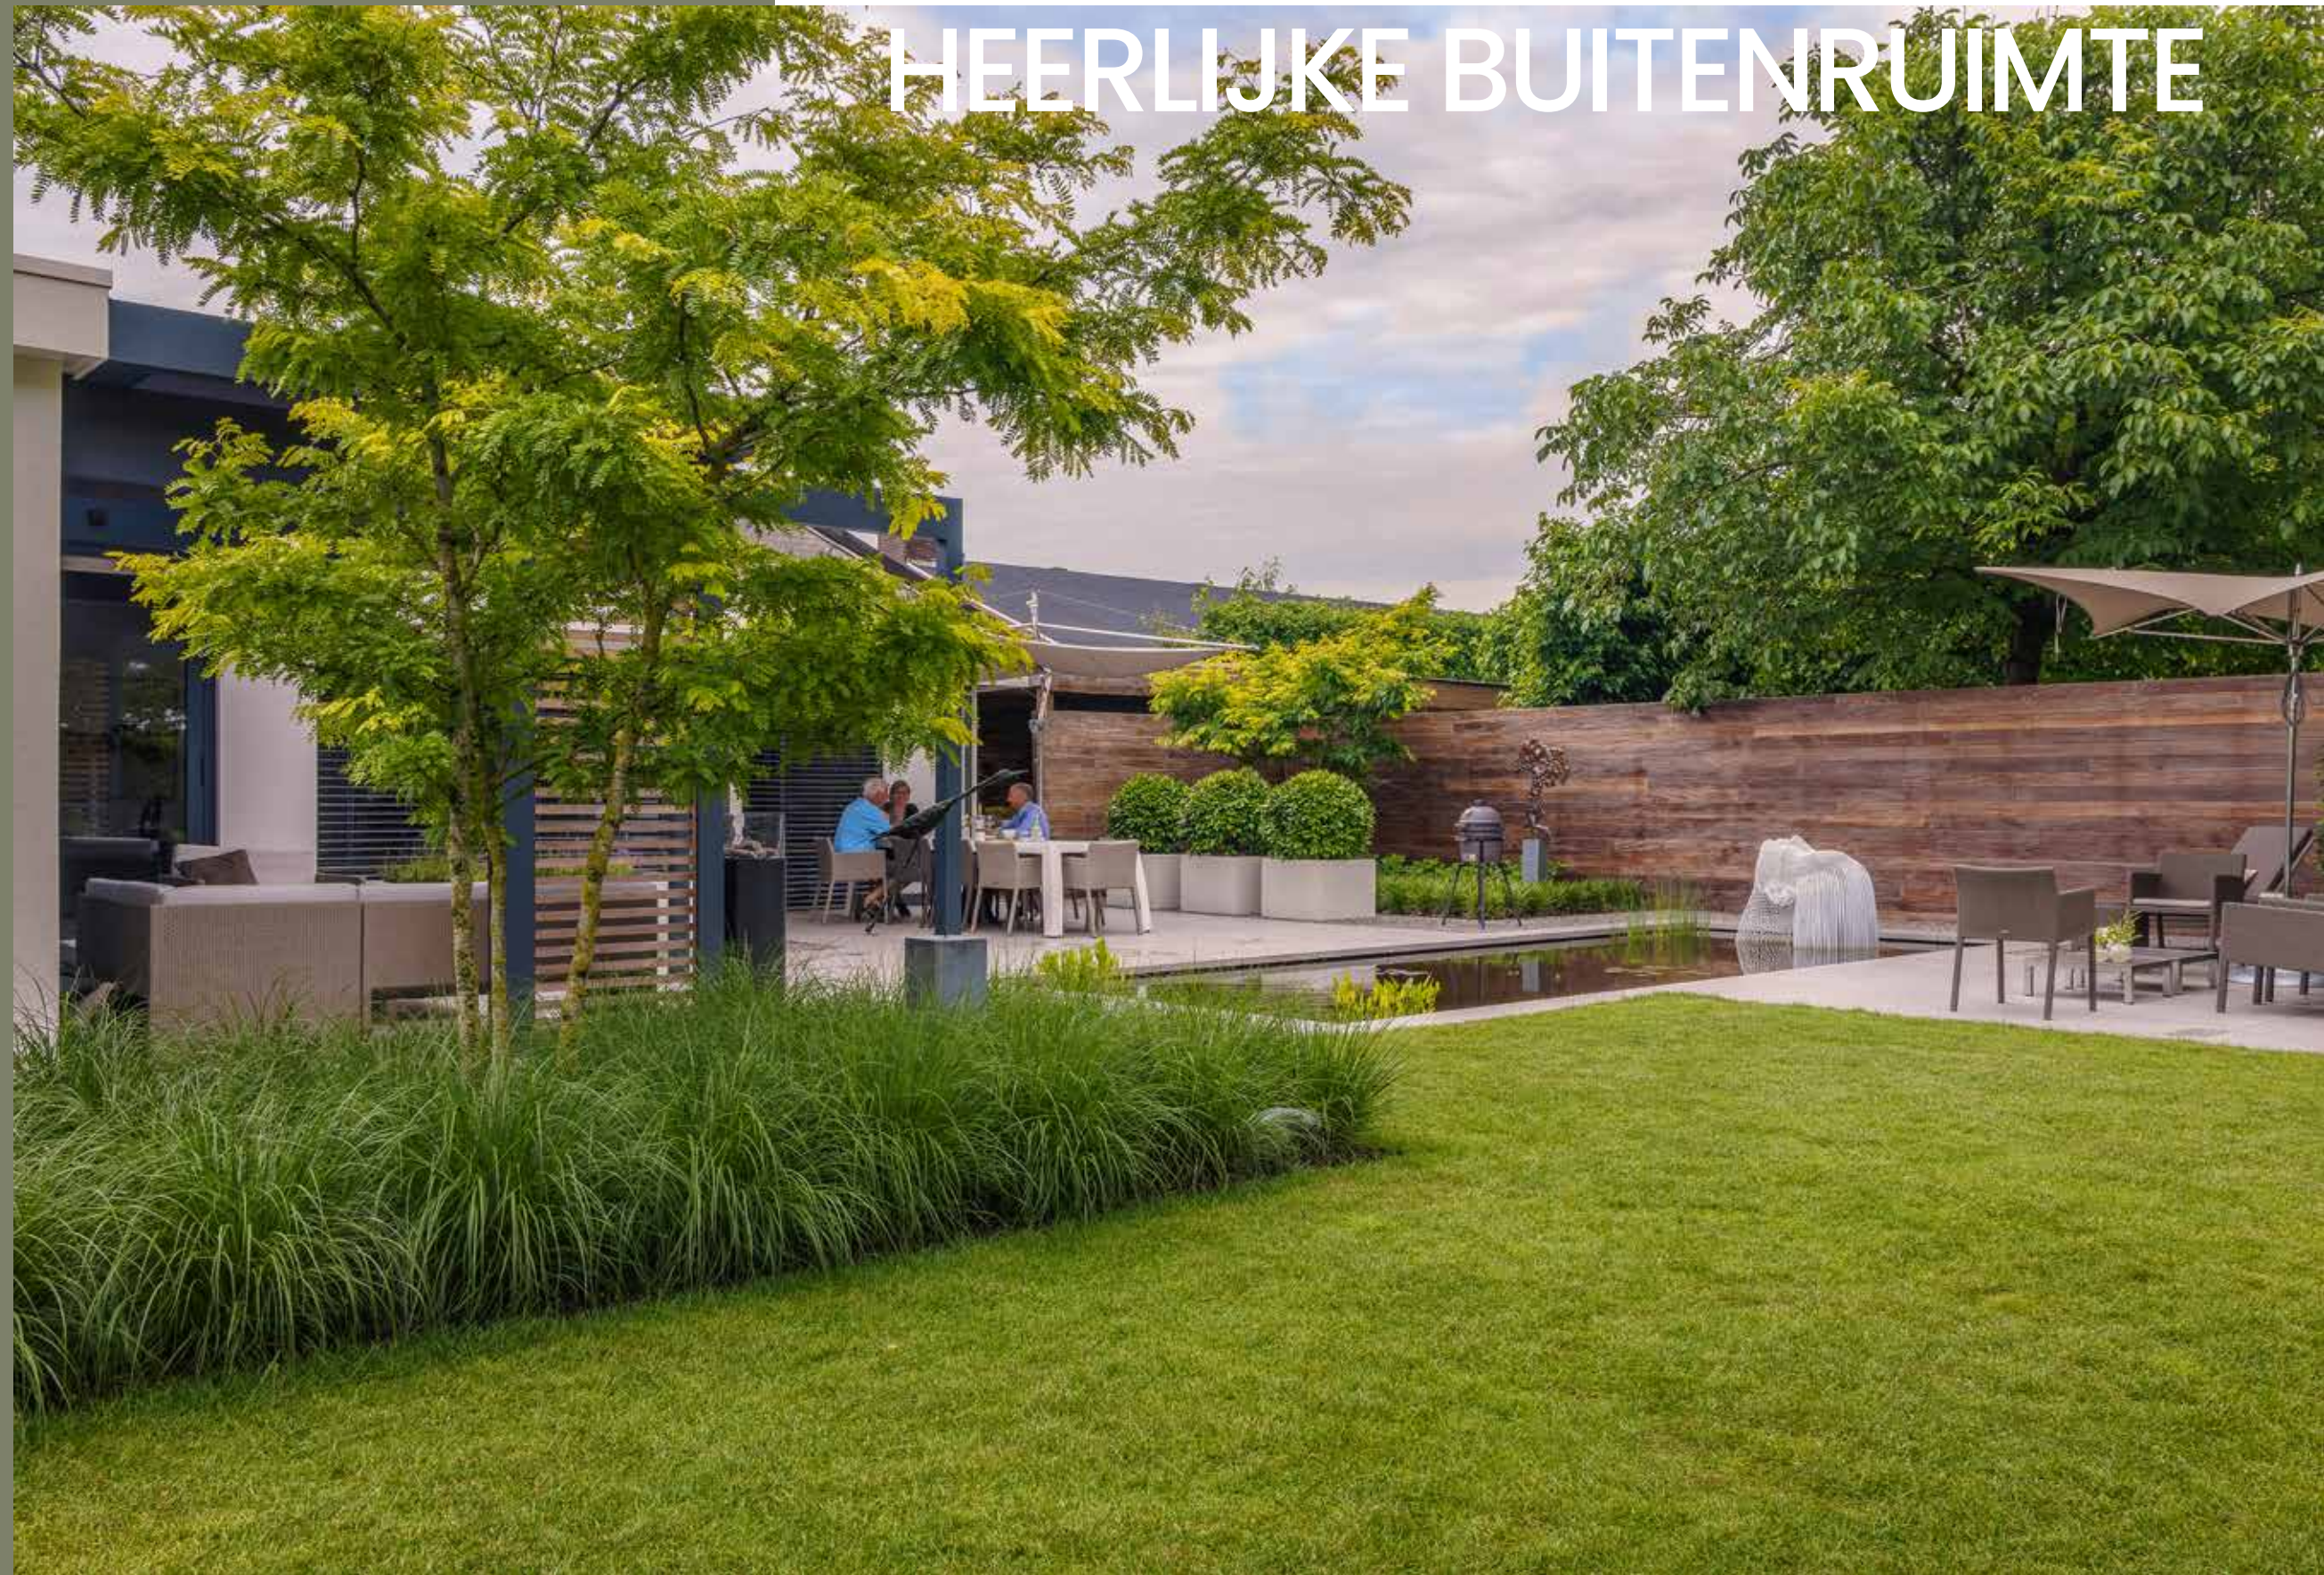

Sparq Tuinen

Kunst als eyecatcher in
HEERLIJKE BUITENRUIMTE

Geert-Jan
SCHOUWENAAR

De strakke door Sparq Tuinen ontworpen tuin biedt de bewoners van de bestaande woning rust, comfort en privacy en verrijkt het woongenot. De sierlijke beplanting, de royale vijver en de bijzondere kunstwerken voegen beleving en sfeer toe aan het prachtige geheel. In de avonden versterkt het door Sparq Tuinen ontworpen lichtplan het oogstrelende totaalbeeld.

"In de achtertuin zijn meerdere heerlijke terrassen te vinden waar je kunt eten en loungen. Door de ruimtelijke indeling geeft ieder terras een andere blik op de tuin. Het is heerlijk om in de loop van de dag met de zon mee te bewegen. De lichte keramische tegelvloer zorgt voor een luxe uitstraling", aldus tuinarchitect Gert-Jan Schouwenaar. De eigenaar van Sparq Tuinen vervolgt: "De vijver is een echte blikvanger, aan weerszijden geflankeerd door ruime terrassen. De tuin is relatief onderhoudsarm. De plantvakken zijn gesloten door toepassing van sterke bodembedekkende soorten. Het gazon wordt kort gehouden door een maairobot. Natuurlijk is ook deze strakke tuin voorzien van volautomatische beregening."

FONKELING

Bij Sparq Tuinen is de tuinarchitectuur de basis van een mooie tuin. "We richten tuinen in volgens het motto: strak vormgeven, weelderig invullen. We zijn daarbij op een prettige manier eigenwijs: ik hoor wat uw wensen zijn, maar luister selectief", aldus tuinarchitect en eigenaar Gert-Jan Schouwenaar. "Een tuin inrichten is meer dan een invulling van het wensenpakket. Ik moet iets kunnen toevoegen. Iedere tuin heeft iets bijzonders nodig, een fonkeling, de 'Sparq!'" In deze bijzondere tuin zorgen kunstwerken voor de bewuste touch. En dan met name het speciaal voor deze tuin ontworpen kunstwerk dat uit de vijverpartij rijst. Het fraai verlichte werk wint aan kracht doordat het aan het einde van de door Sparq Tuinen gecreëerde zichtlijn is geplaatst.